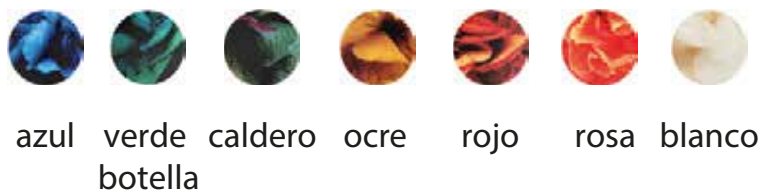

negro

*Pendientes plata de ley / baño oro

Sakura

perla

blanco

Sakura Aro

perla

blanco

*Pendientes plata de ley / baño oro

Lucia

- 
 - 
 - 
 - 
 - 
 - 
 - 
- azul verde caldero ocre rojo rosa blanco
botella

Rocío

- 
 - 
 - 
 - 
 - 
 - 
 - 
- azul verde caldero ocre rojo rosa blanco
botella

*Pendientes plata de ley / baño oro

Hatsunel

Hatsunec

*Pendientes plata de ley / baño oro

Haira

azul verde caldero ocre rojo rosa blanco
botella

Wild flowers

azul verde caldero ocre rojo rosa blanco
botella

*Pendientes plata de ley / baño oro

Olivo

verde
botella

Limonium

beige

amarillo

fucsia

lavanda

rojo