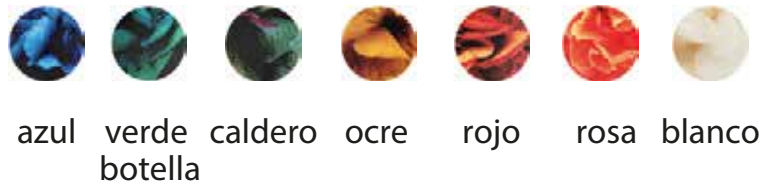

negro

*Pendientes plata de ley / baño oro

Sakura

perla

blanco

Sakura Aro

perla

blanco

*Pendientes plata de ley / baño oro

Lucia

- 
 - 
 - 
 - 
 - 
 - 
 - 
- azul verde caldero ocre rojo rosa blanco
botella

Rocío

- 
 - 
 - 
 - 
 - 
 - 
 - 
- azul verde caldero ocre rojo rosa blanco
botella

*Pendientes plata de ley / baño oro

Hatsunel

Hatsunec

*Pendientes plata de ley / baño oro

Haira

azul verde caldero ocre rojo rosa blanco
botella

Wild flowers

azul verde caldero ocre rojo rosa blanco
botella

*Pendientes plata de ley / baño oro

Olivo

verde
botella

Limonium

beige

amarillo

fucsia

lavanda

rojo